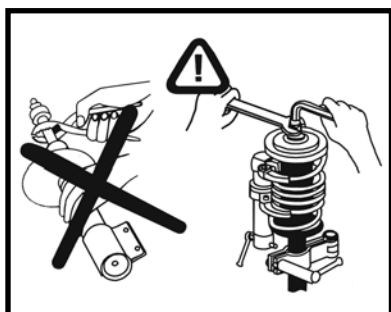

Примечание: Все изделия MONROE® разрабатываются и изготавливаются в соответствии с оригинальными спецификациями производителей автомобилей. В каталоге обозначены модели с опущенной подвеской, для которых подходят изделия MONROE®.