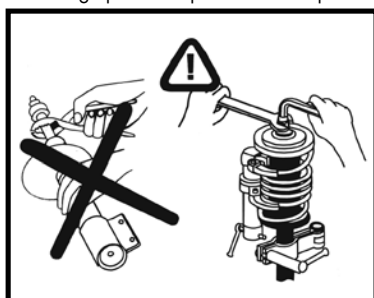

Navíc: Všechny produkty MONROE® jsou vyvinuty a vyráběny podle původních specifikací zavěšení pružin od výrobců vozidel.

V katalogu představuje MONROE® původně snížené modely, pro které jsou tlumiče MONROE® vhodné.