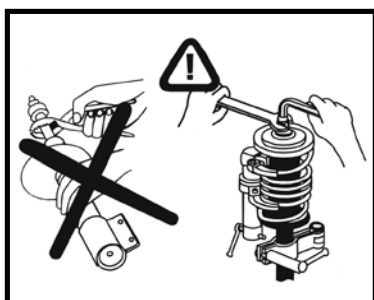

1. Desgaste regular.
2. Produtos MONROE® instalado em contradição com as informações prestadas pelo catálogo MONROE® e suas actualizações posteriores.
3. Produtos MONROE® que foram alterados ou danificados pelo uso, ou montagem, incorreta no veículo e em contradição com as especificações dos fabricantes de automóveis, ou da MONROE®.
4. Produtos MONROE® danificados por montagem em viatura diferente da indicada no catálogo MONROE® ou por actualizações posteriores.
5. Amortecedores com hastes de pistão danificadas ou vedante de óleo danificado devido à utilização de chave inglesa ou alicate em vez da ferramenta adequada.
6. O desgaste prematuro provocado pela reciclagem de peças sobressalentes danificadas, designadamente: protecção de borracha, batentes dos amortecedores, etc.
7. Danos provocados por acidente.
8. Produtos MONROE® danificados quando usados em rally ou eventos desportivos.
9. Niveladores com abrasão provocada por montagem incorrecta.
10. Produtos MONROE® recondicionados ou reciclados.
11. Defeitos causados pela ausência de manutenção ou pela manutenção incorrecta do veículo.

E ainda: Todos os produtos da MONROE® são desenvolvidos e fabricados em conformidade com as especificações de origem dos fabricantes de automóveis. A MONROE® indica no seu catálogo os modelos com suspensões rebaixadas de origem nos quais os seus produtos são aplicáveis.