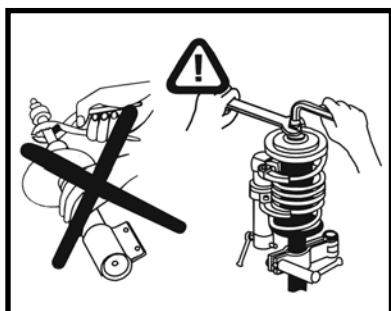

1. Uzura regulată.
2. Produsele MONROE® montate contrar informațiilor de aplicare din catalogul MONROE® sau modificările sale ulterioare.
3. Produsele MONROE® care au fost modificate sau deteriorate de către montarea incorectă sau utilizarea incorectă a vehiculului, contrar specificațiilor producătorilor de automobile sau al MONROE®.
4. Produse MONROE® care au fost deteriorate prin montare pe un alt vehicul, alta decât cele indicate în catalogul MONROE® sau modificările sale ulterioare.
5. Amortizoare cu tija pistonului deteriorată sau cu simering ulei deteriorat din cauza fînării tijei pistonului cu o cheie sau un clește în loc de un-ealta corespunzătoare.
6. Uzură prematură cauzată de re folosirea elementelor de montare: apărătoare praf cauciuc, tamponae deteriorate, etc.
7. Deteriorări cauzate de un accident.
8. Produse MONROE® deteriorate în raliuri sau în curse.
9. Amortizoare Ride-Leveler cu abraziune la manșonul de aer provocat de către montare incorectă.
10. Produse MONROE® recondiționate sau reciclate.
11. Defecțiuni cauzate de lipsa de întreținere sau de întreținere executată în mod greșit pe vehicul.

În plus: Toate produsele MONROE® sunt dezvoltate și fabricate în conformitate cu specificațiile de suspensie originală al producătorilor de automobile. MONROE® indică în catalogul său modelele cu suspensie joasă pe care produsele sale se potrivesc.