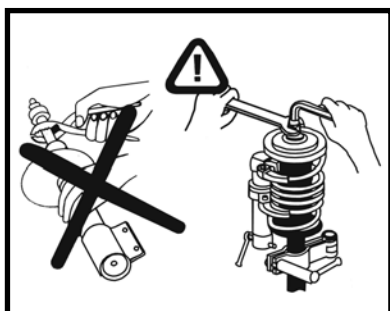

# Condições de Garantia

(válidas apenas na Europa)

Os produtos MONROE® incluídos na lista para o retalhista original têm a garantia da MONROE® Europa contra defeitos do material e/ou de funcionamento.

**MONROE® Quick-Strut**