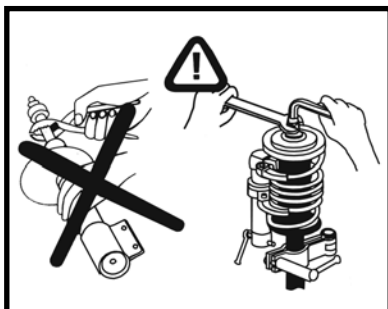

Además: Todos los productos de MONROE® están desarrollados y fabricados según las especificaciones para equipos de suspensión establecidas por los fabricantes de automóviles. MONROE® incluye en este catálogo los modelos con suspensiones rebajadas de origen en los que sus productos pueden instalarse.