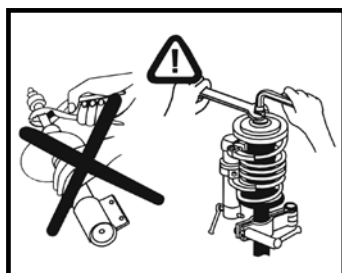

В допълнение: Всички продукти на MONROE® са разработени и произведени съгласно оригинални спецификации за окачване, предоставени от производители на автомобили. MONROE® посочва в своя каталог оригинално подобрите модели, на които продуктите ѝ пасват.