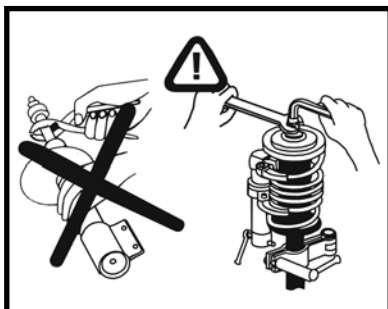

Dodatkowo: Wszystkie produkty firmy MONROE® są opracowywane i produkowane zgodnie z oryginalnymi specyfikacjami zawieszenia pochodzącymi od producentów samochodów. W katalogu zaznaczone są modele z fabrycznie obniżonym zawieszeniem, do których pasują produkty firmy MONROE®.