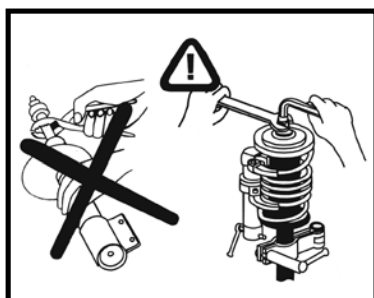

Ezen felül: Minden MONROE® terméket a járműgyártótól származó eredeti futómű-specifikációk alapján fejlesztettünk és gyártottunk. A MONROE® katalógus jelzi a gyárilag sülyesztett jármű modelleket, melyre a termék felszerelhető.