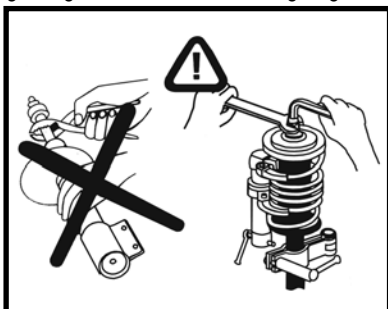

Außerdem: Alle Produkte von MONROE® werden nach den technischen Spezifikationen der Autohersteller für die Originalradaufhängung entwickelt und gefertigt. Im MONROE®-Katalog ist genau angegeben, für welche tiefergelegten Originalmodelle MONROE®-Produkte passen.