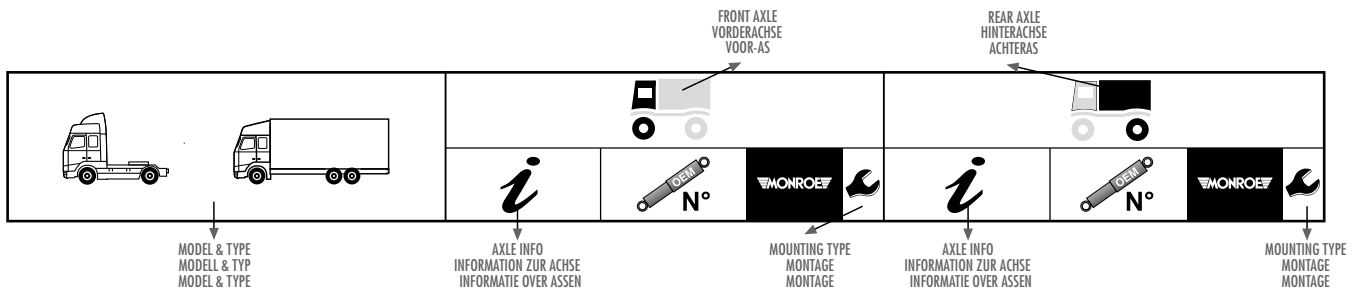

GB MODEL	D MODELL	NL MODEL
ex.	Excluding	Ausgenommen	Behalve
incl.	Including	Inklusive	Inbegrepen
	Rigid	Kastenwagen	Bakwagen
	Tractor	4x2 Sattelzugmaschine	4x2 Trekker
	Cement mixer	Betonmischer-Lkw	Betonwagen
	Tipper	Lkw-Kipper	Kipwagen
	Fire engine	Feuerwehr-Lkw	Brandweerwagen
	Pick-up	Pick-up	Pick-up
	Delivery Van	Lieferwagen	Van, afgeleid van vrachtwagen
	Minibus	Minibus	Minibus
	Ambulance	Krankenwagen	Ziekenwagen
	Van Chassis Cabin	Fahrgestell mit Fahrerhaus	Van Chassis Cabin
	Light Truck	Transporter	Camionnette
	Camper	Wohnmobil	Kamper wagen
6x4/4	6x4/Twin steer	6x4/2 Lenkungsachsen	6x4/2 gestuurde assen
8x4/4	8x4/Twin steer	8x4/2 Lenkungsachsen	8x4/2 gestuurde assen
	Utility load "1000" kg	Nutzlast "1000" kg	Max. laadvermogen "1000" kg
Ch. n°	Chassis number	Fahrgestell Nr.	Chassisnummer
	Front wheel drive	Vorderradantrieb	Voorwielaandrijving
	Rear wheel drive	Hinterradantrieb	Achterwielaandrijving
	Short cab	Kurzes Fahrerhaus	Korte kabine
	Medium cab	Mittleres Fahrerhaus	Middellange kabine
	Long cab	Langes Fahrerhaus	Lange kabine
ORIG.	Vehicles built in Europe	In Europa hergestellte Fahrzeuge	Voertuigen geproduceerd in Europa

	SHOCK ABSORBERS	STOßDÄMPFER	SCHOKDEMPERS
	Lateral damper	Dämpfer-Position horizontal	Horizontaal geplaatste schokdemper
	Air levelling	Nur für Stoßdämpfer mit pneumatischer Zusatzfeder	Schokdempers met pneumatische hulpveer
	Non air levelling	Nicht für Stoßdämpfer mit pneumatischer Zusatzfeder	Niet voor schokdempers met pneumatische hulpveer
	Steering damper	Lenkungs-dämpfer	Stuurdemper
	Due to the construction of the suspension system a replacement shock absorber is not available in this range.	Aufgrund der Konstruktion des Federungs-systems stehen für diese Baureihe keine Ersatzstoßdämpfer zur Verfügung.	Wegens de bouw van het ophangings-systeem is voor dit type geen vervangings-schokdemper beschikbaar.
T1193	New part number	Neue Artikelnummer	Nieuwe referentie
T1009⁰	Part number available within 3 months	Artikel erhältlich in 3 Monaten	Referentie beschikbaar over 3 maanden.
V1090¹	Part number sold until depletion of stock but remains in the catalogue only for 1 year.	Erhältlich solange der Vorrat reicht, bleibt jedoch nur 1 Jahr im Katalog.	Referentie beschikbaar tot uitputting van stock maar blijft nog 1 jaar in catalogus.

See OE listing above   vgl. OE-Liste oben   Zie OE lijst hierboven

Open & closed length
Eingedrückte & ausgezogene Länge
Afmeting in- en uitgetrokken